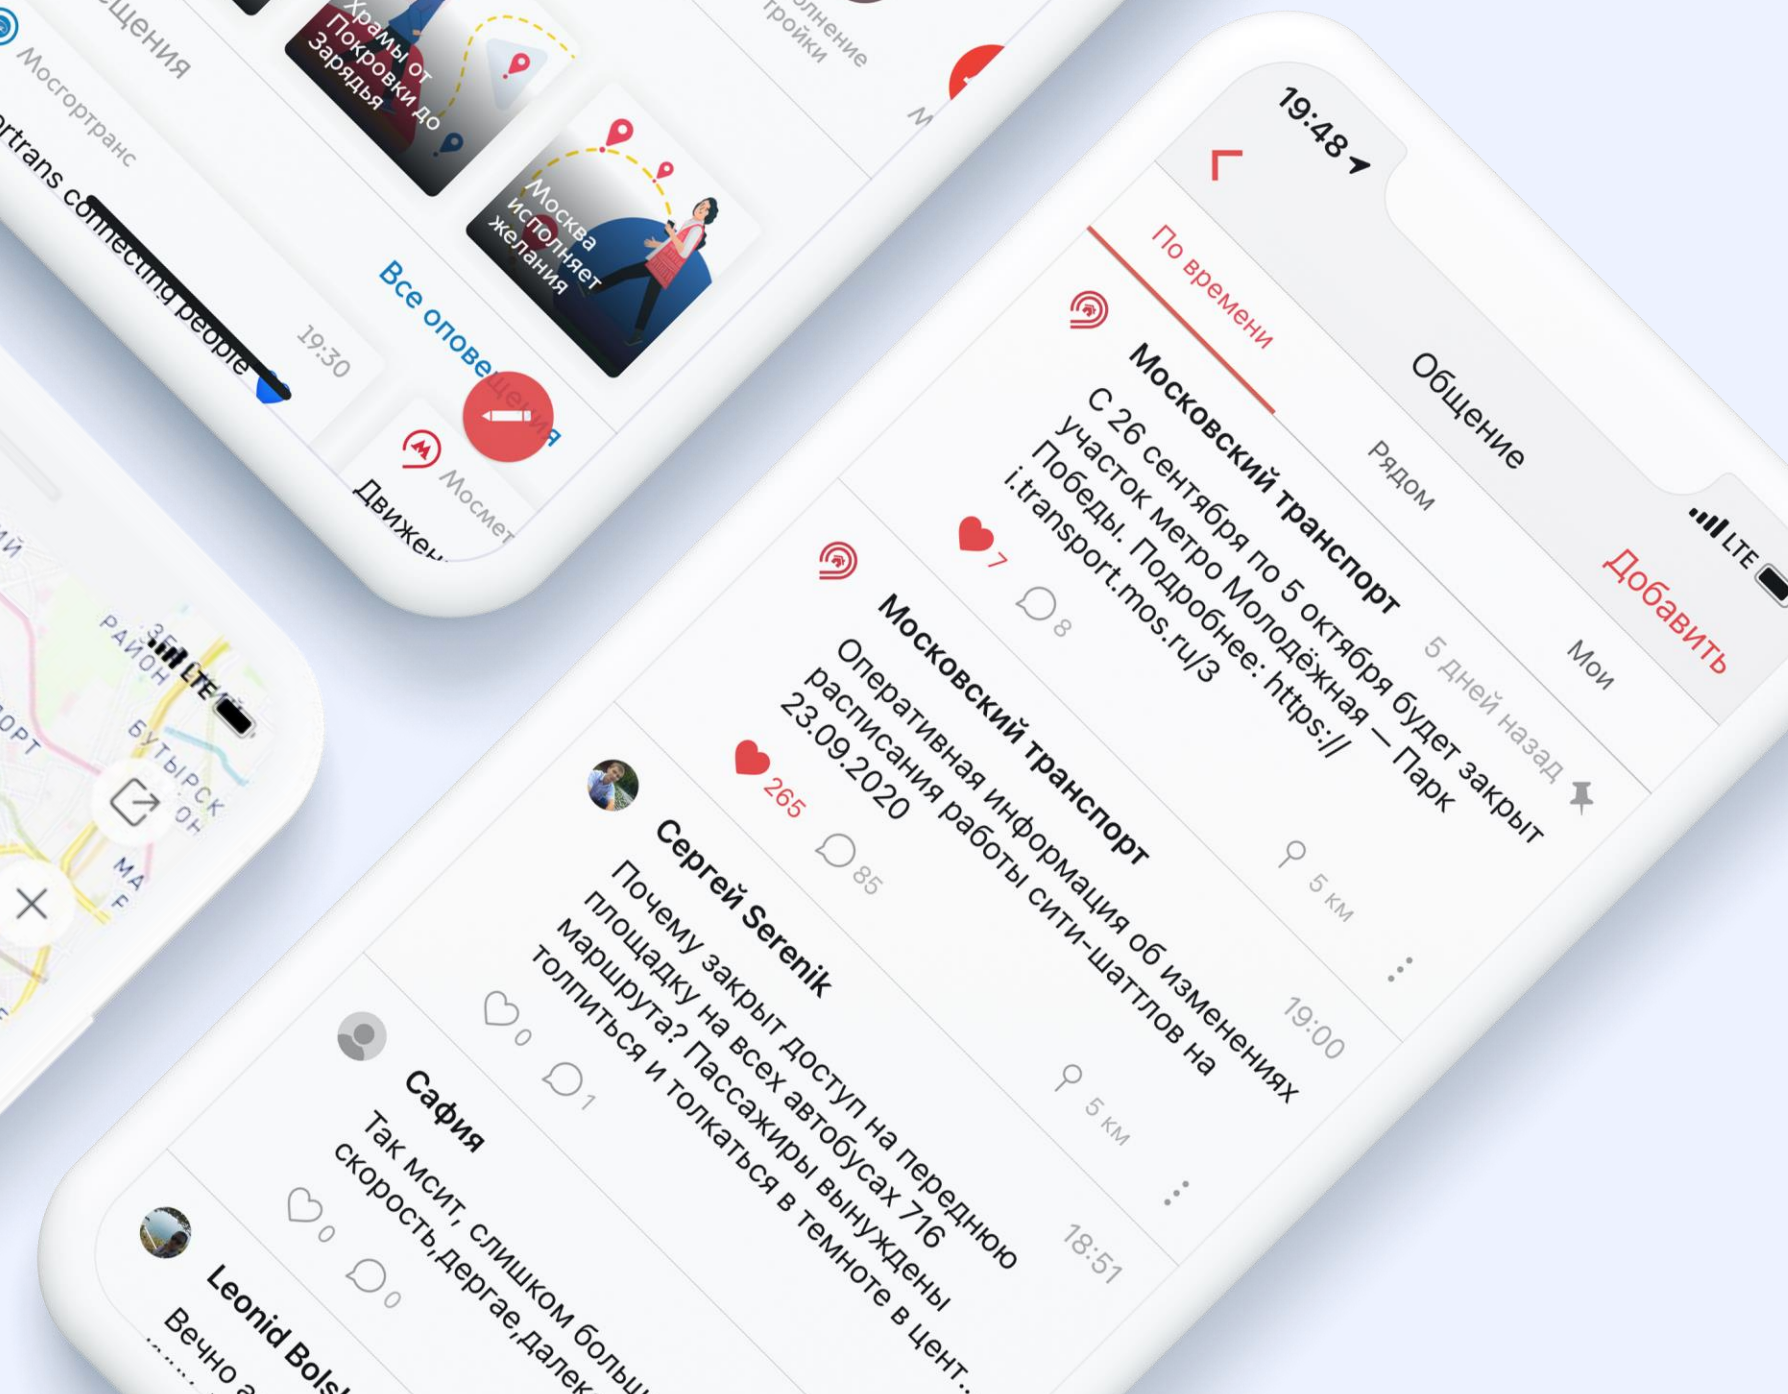

Приложение «Московский транспорт»

Московский Транспорт

единое транспортное приложение города, объединяющее все виды транспортных услуг по принципу МaaS (мобильность как услуга)

- ➔ **6 языков**
- ➔ **350 тыс.** активных пользователей в месяц
- ➔ **10 млн** маршрутов построено
- ➔ **2 место** в категории «Навигация» в App Store в период пандемии летом 2020
- ➔ **4,6** – оценка App Store
- ➔ **4,5** – оценка Google Play

Основной функционал

- Построение мультимодальных маршрутов на всех видах транспорта
- Прогноз прибытия и отображение загруженности транспорта в реальном времени
- Карта, Поиск и Навигация
- Персональные Push-уведомления
- Избранные адреса и маршруты, Места рядом
- Новости и Чат
- Спецавтобусы и автовокзалы: билеты и маршруты

➤ Личный кабинет и авторизация

➤ Пополнение транспортных карт (Apple Pay, Google Pay, Samsung Pay)

➤ Загруженность транспорта

➤ Объекты на карте: автобусы, остановки, метро, каршеринг, самокаты и велопрокат, электрорядки, POI

Мультимодальные маршруты

На **всех** видах транспорта

➤ Выбор точки А и Б для построения маршрута с учетом времени и погоды

➤ Выбор параметров и предпочитаемого маршрута

➤ Отображение и отслеживание маршрута на карте