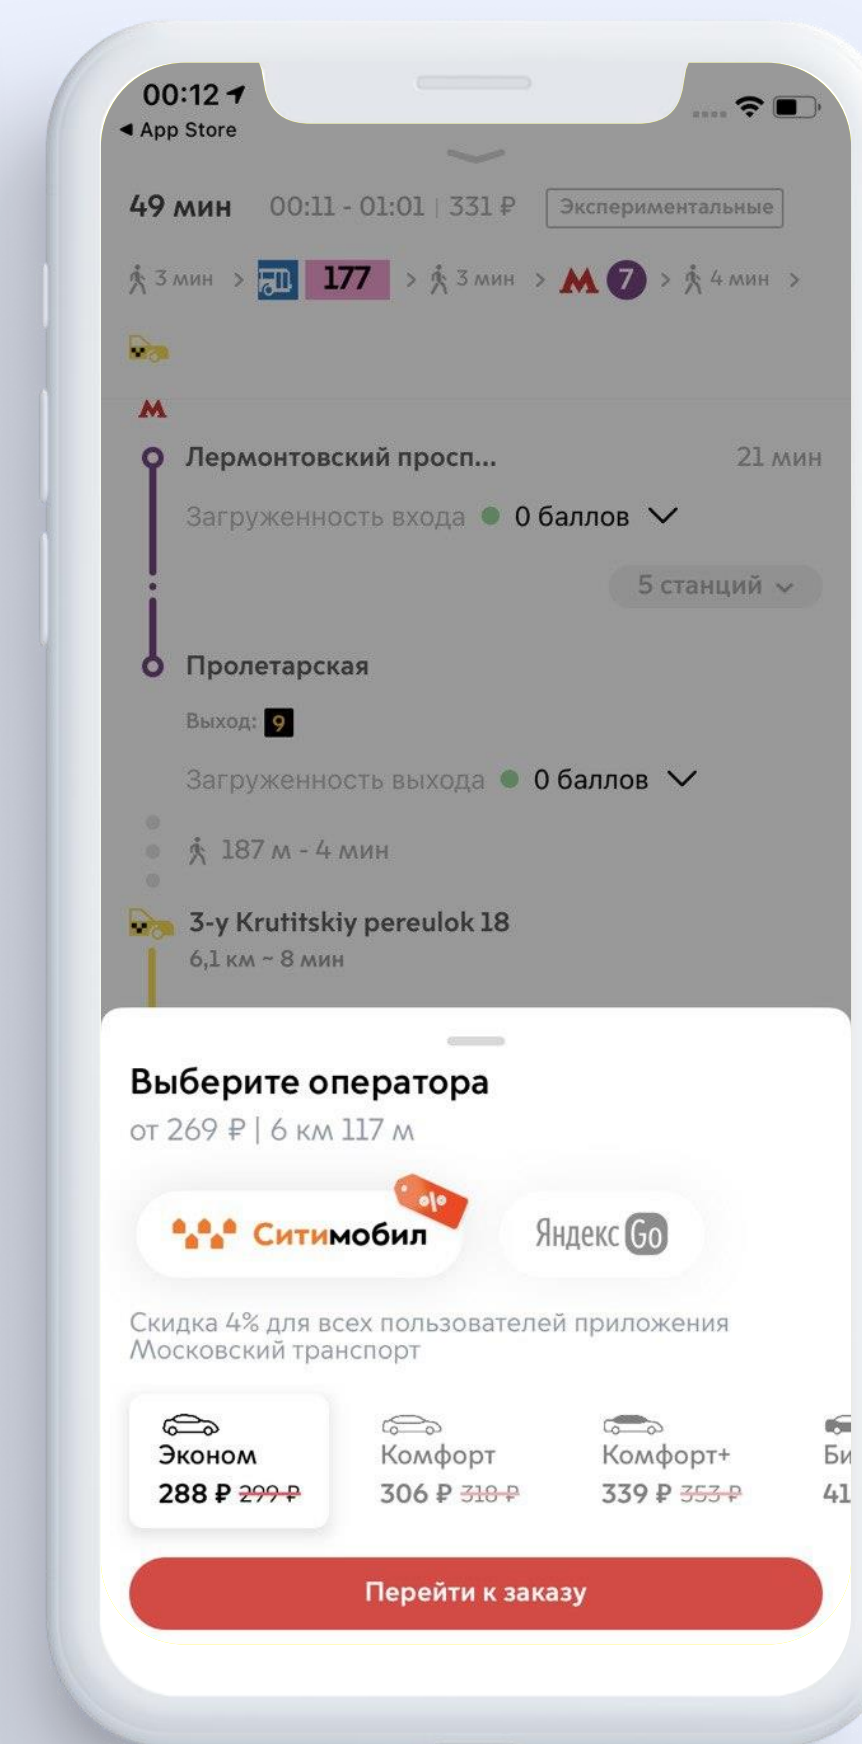

Мультимодальные маршруты

На **всех** видах транспорта

➤ Выбор точки А и Б для построения маршрута с учетом времени и погоды

➤ Выбор параметров и предпочитаемого маршрута

➤ Отображение и отслеживание маршрута на карте

➤ Просмотр подробной информации по маршруту

➤ Выбор оператора такси для заказа