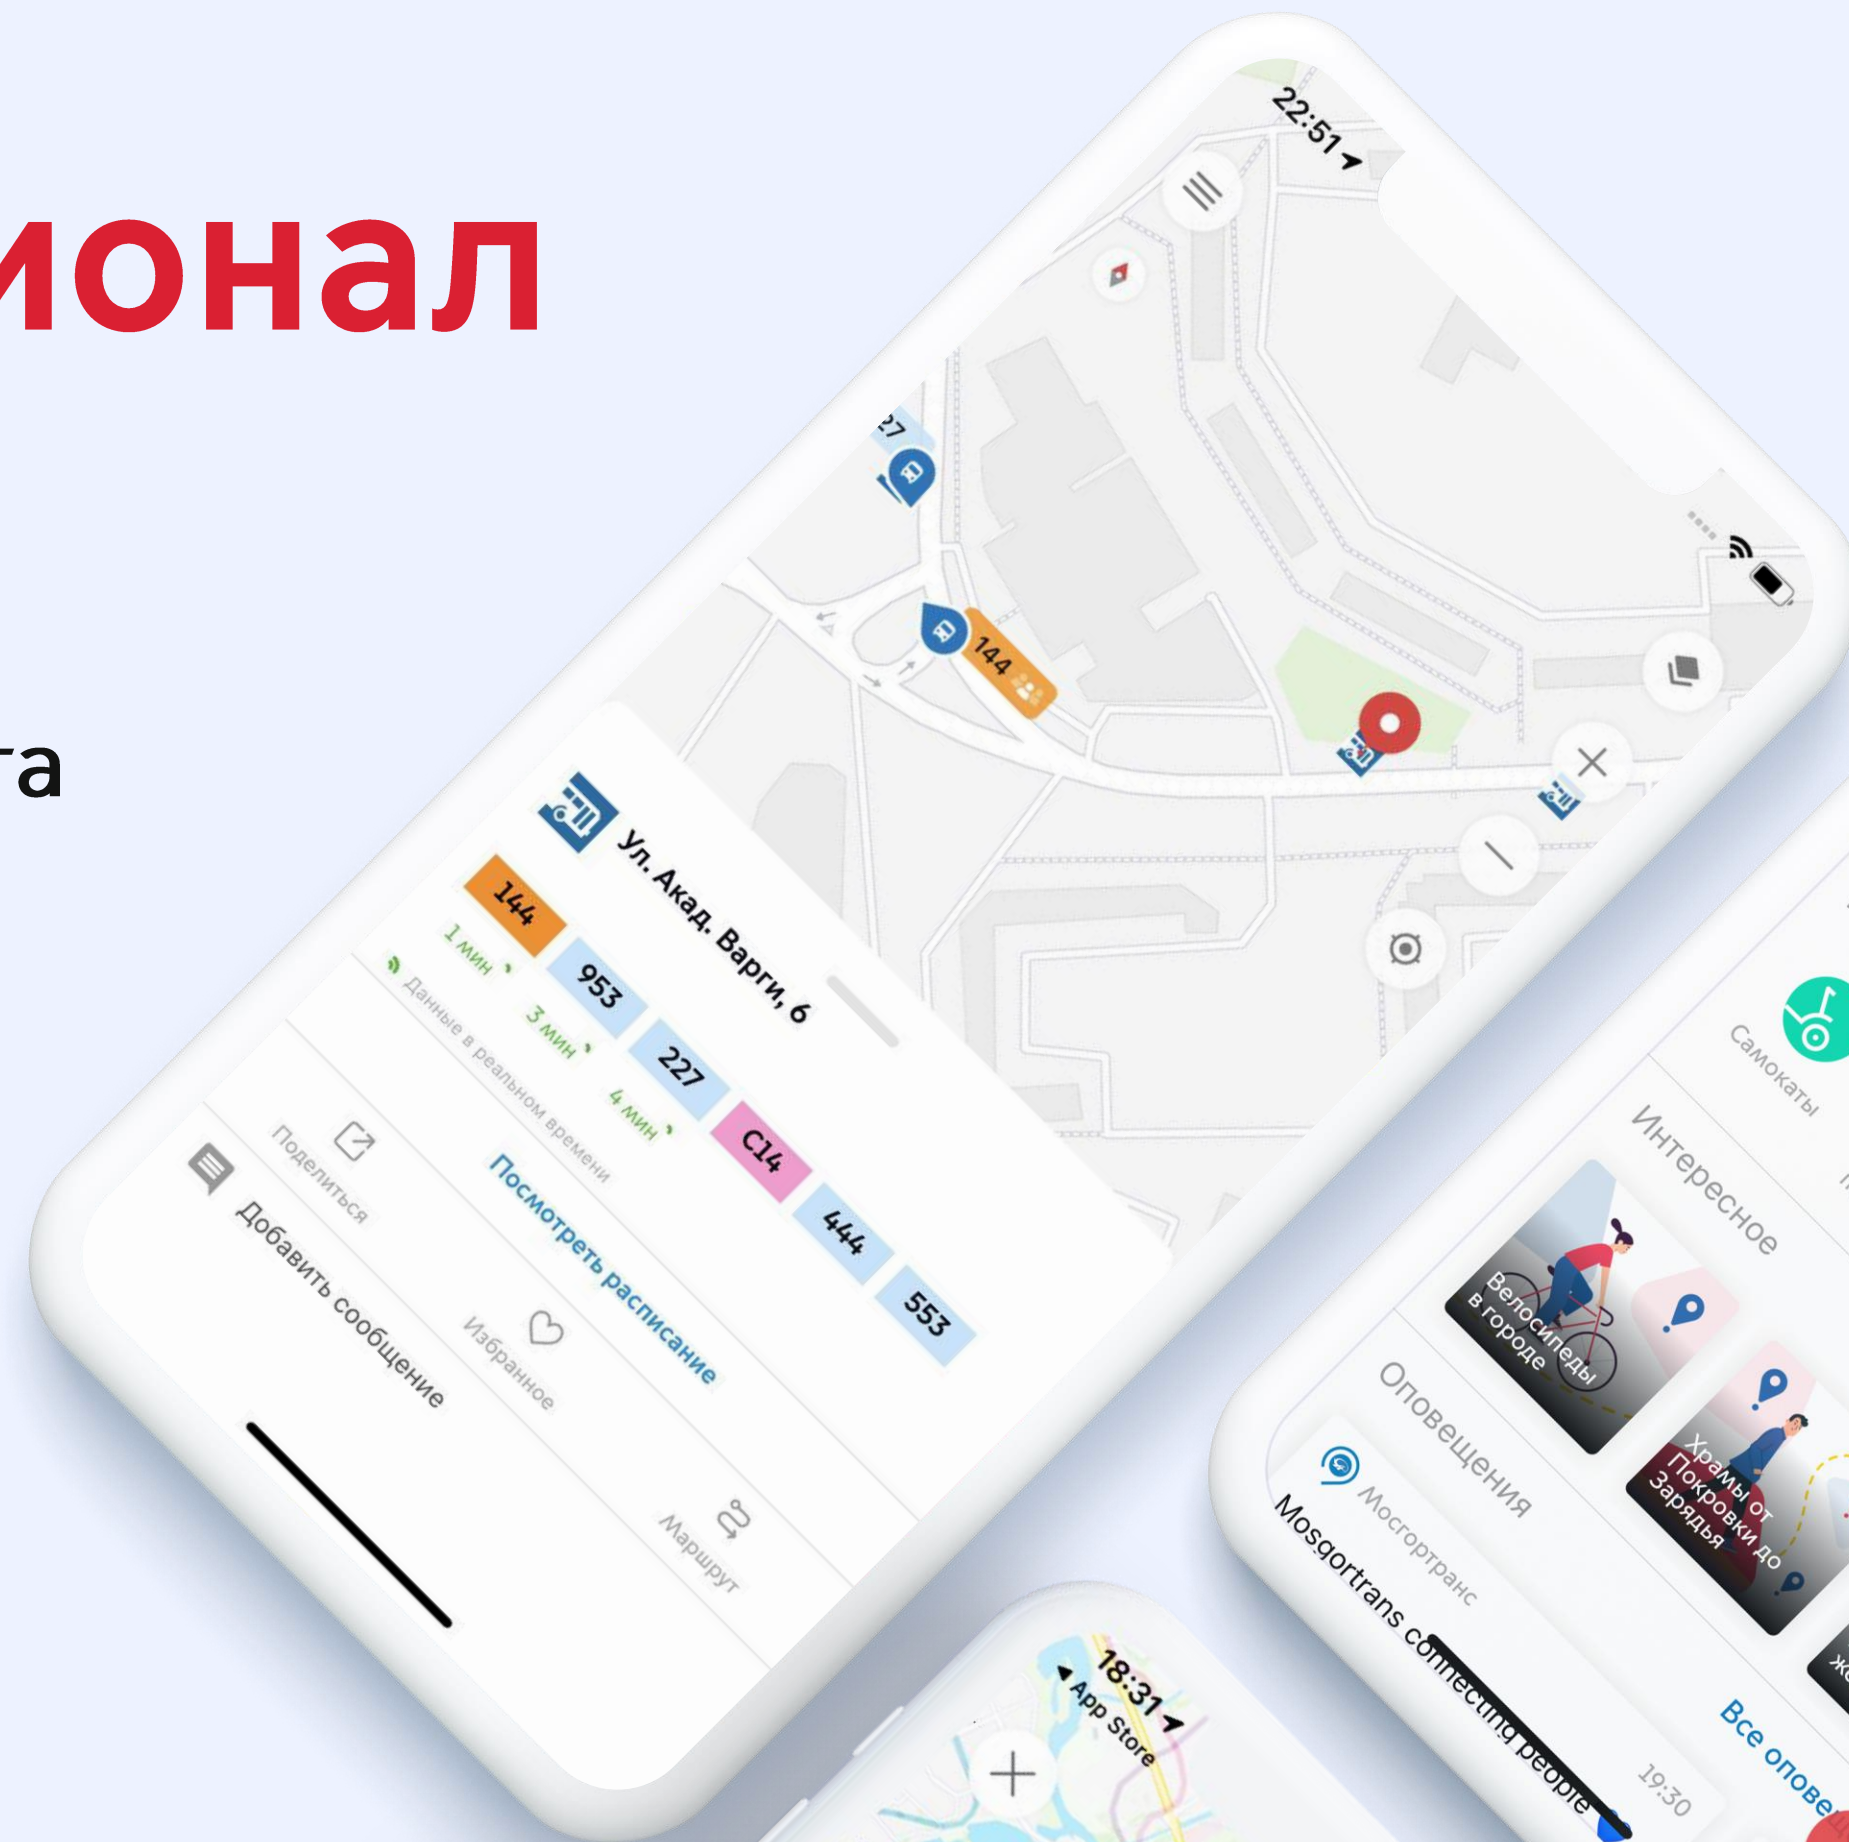

Приложение «Московский транспорт»

Московский Транспорт

единое транспортное приложение города, объединяющее все виды транспортных услуг по принципу МaaS (мобильность как услуга)

- ➔ **6 языков**
- ➔ **350 тыс.** активных пользователей в месяц
- ➔ **10 млн** маршрутов построено
- ➔ **2 место** в категории «Навигация» в App Store в период пандемии летом 2020
- ➔ **4,6** – оценка App Store
- ➔ **4,5** – оценка Google Play

Основной функционал

- Построение мультимодальных маршрутов на всех видах транспорта
- Прогноз прибытия и отображение загруженности транспорта в реальном времени
- Карта, Поиск и Навигация
- Персональные Push-уведомления
- Избранные адреса и маршруты, Места рядом
- Новости и Чат
- Спецавтобусы и автовокзалы: билеты и маршруты