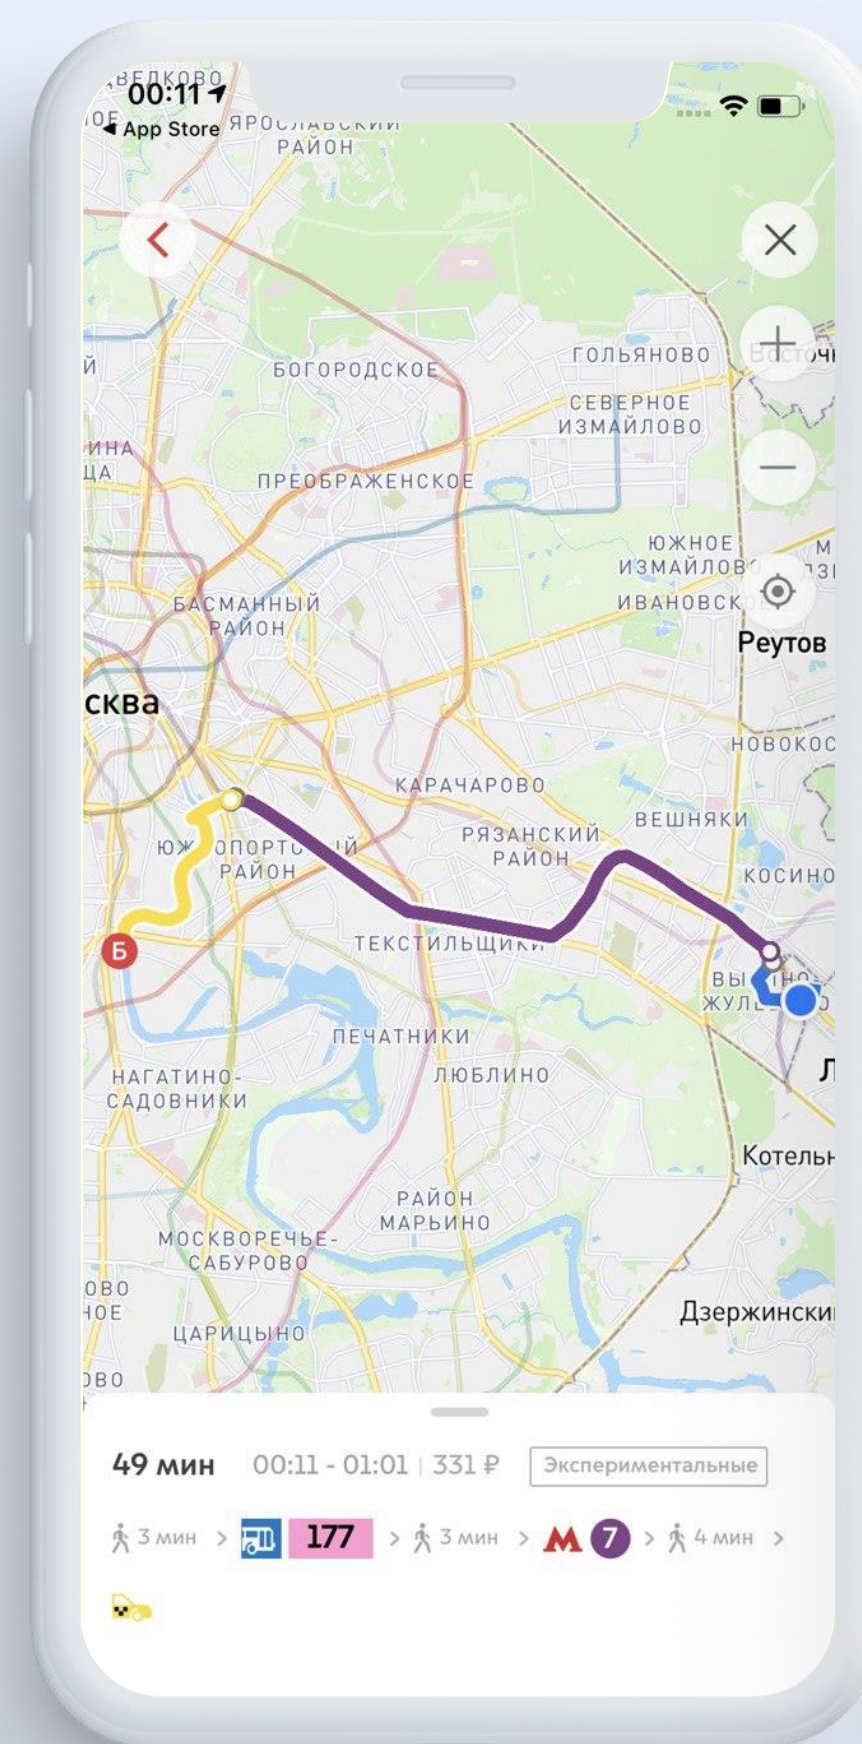

Мультимодальные маршруты

На **всех** видах транспорта

➤ Выбор точки А и Б для построения маршрута с учетом времени и погоды

➤ Выбор параметров и предпочитаемого маршрута

➤ Отображение и отслеживание маршрута на карте

➤ Просмотр подробной информации по маршруту

➤ Выбор оператора такси для заказа