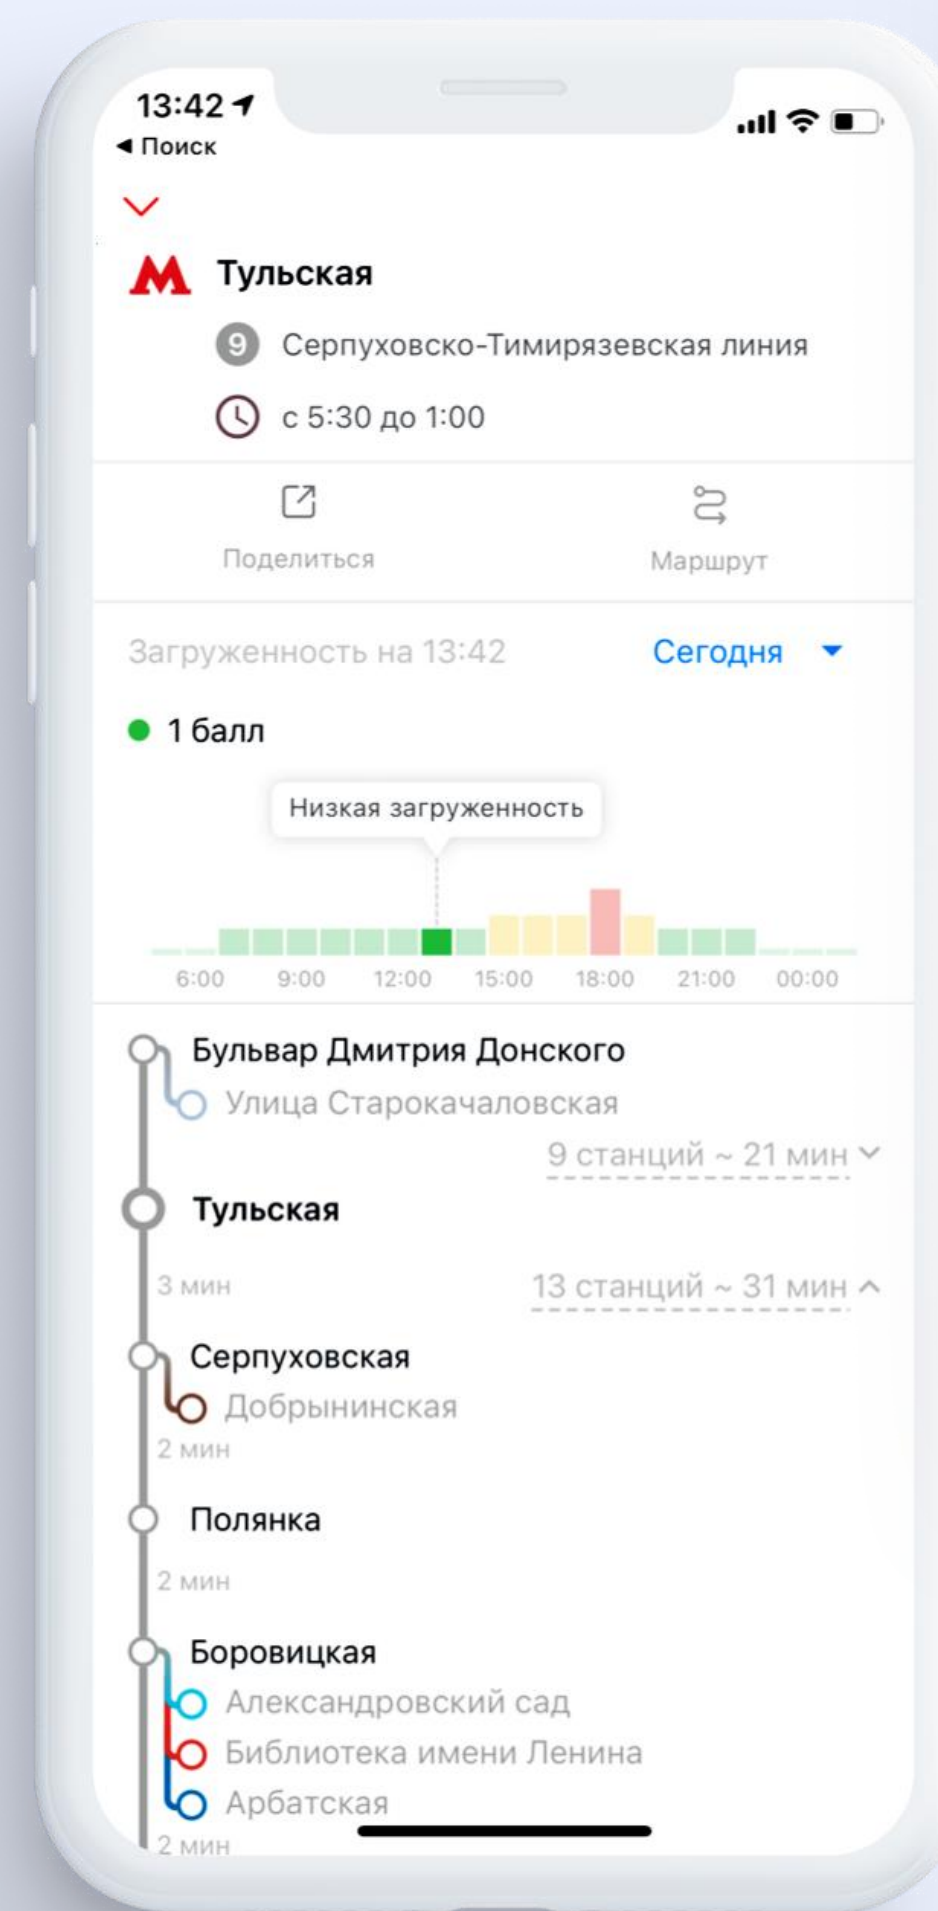

➤ Объекты на карте: автобусы, остановки, метро, каршеринг, самокаты и велопрокат, электрорядки, POI