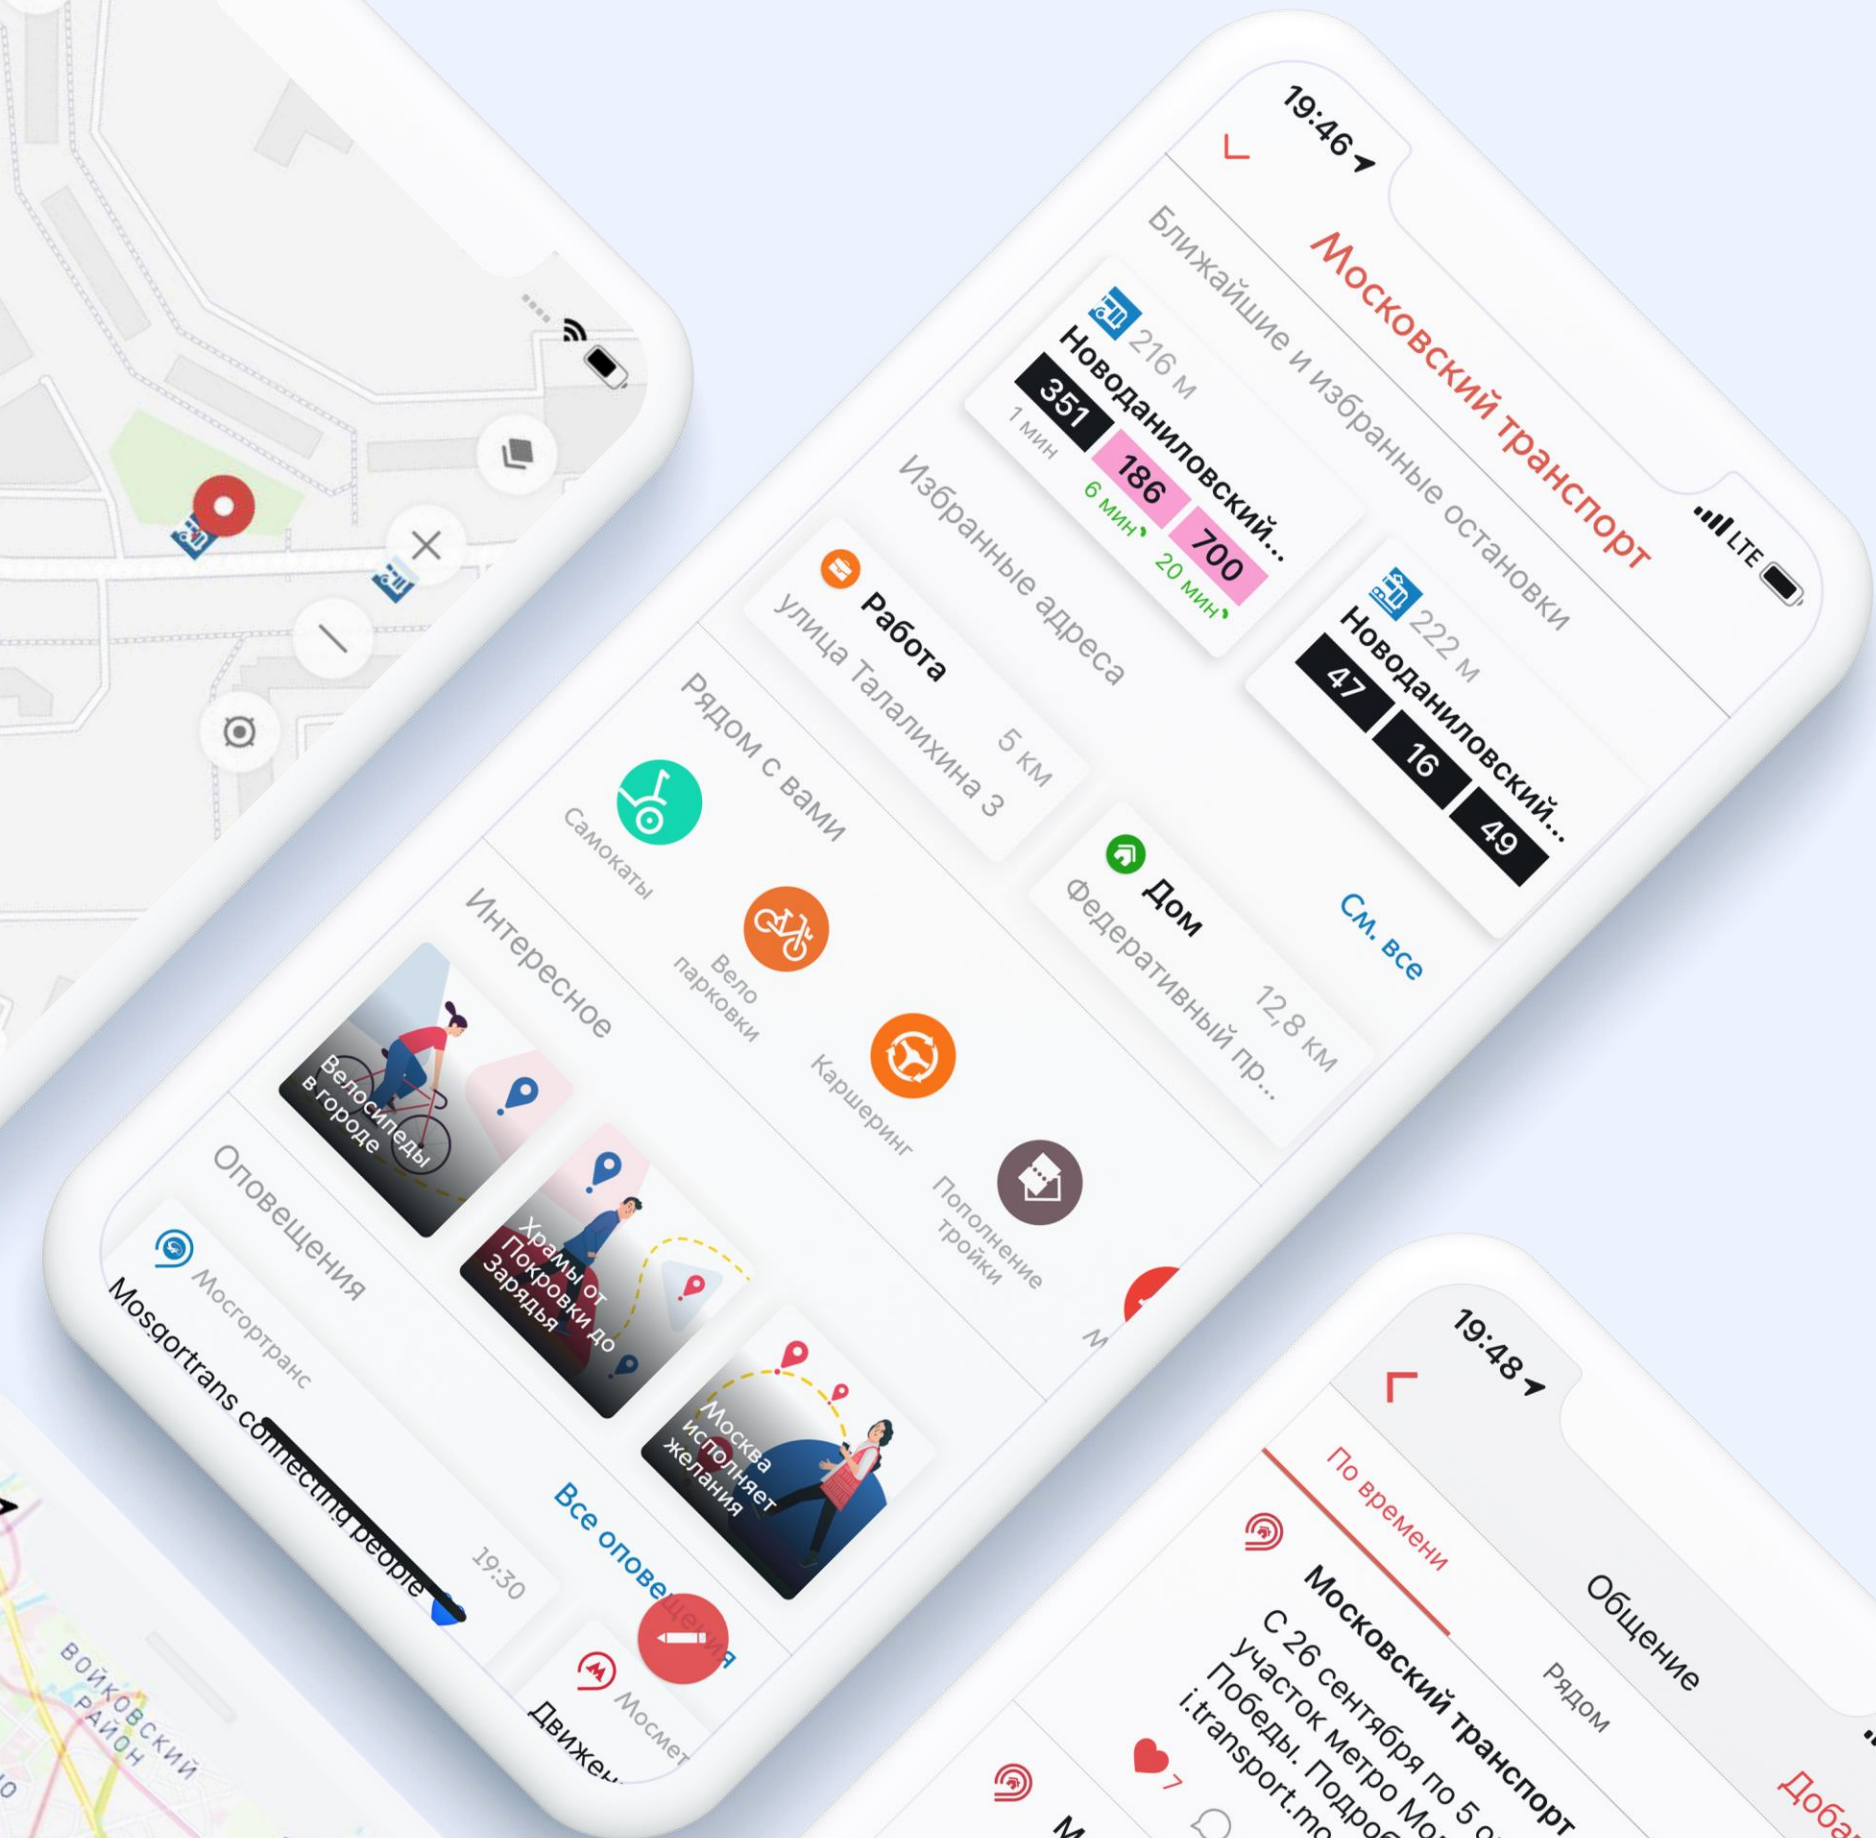

Приложение «Московский транспорт»

Московский Транспорт

единое транспортное приложение города, объединяющее все виды транспортных услуг по принципу МaaS (мобильность как услуга)

- ➔ **6 языков**
- ➔ **350 тыс.** активных пользователей в месяц
- ➔ **10 млн** маршрутов построено
- ➔ **2 место** в категории «Навигация» в App Store в период пандемии летом 2020
- ➔ **4,6** – оценка App Store
- ➔ **4,5** – оценка Google Play

Основной функционал

- Построение мультимодальных маршрутов на всех видах транспорта
- Прогноз прибытия и отображение загруженности транспорта в реальном времени
- Карта, Поиск и Навигация
- Персональные Push-уведомления
- Избранные адреса и маршруты, Места рядом
- Новости и Чат
- Спецавтобусы и автовокзалы: билеты и маршруты

➤ Личный кабинет и авторизация

➤ Пополнение транспортных карт (Apple Pay, Google Pay, Samsung Pay)

➤ Загруженность транспорта

➤ Объекты на карте: автобусы, остановки, метро, каршеринг, самокаты и велопрокат, электрорядки, POI

Мультимодальные маршруты

На **всех** видах транспорта

➤ Выбор точки А и Б для построения маршрута с учетом времени и погоды

➤ Выбор параметров и предпочитаемого маршрута

➤ Отображение и отслеживание маршрута на карте