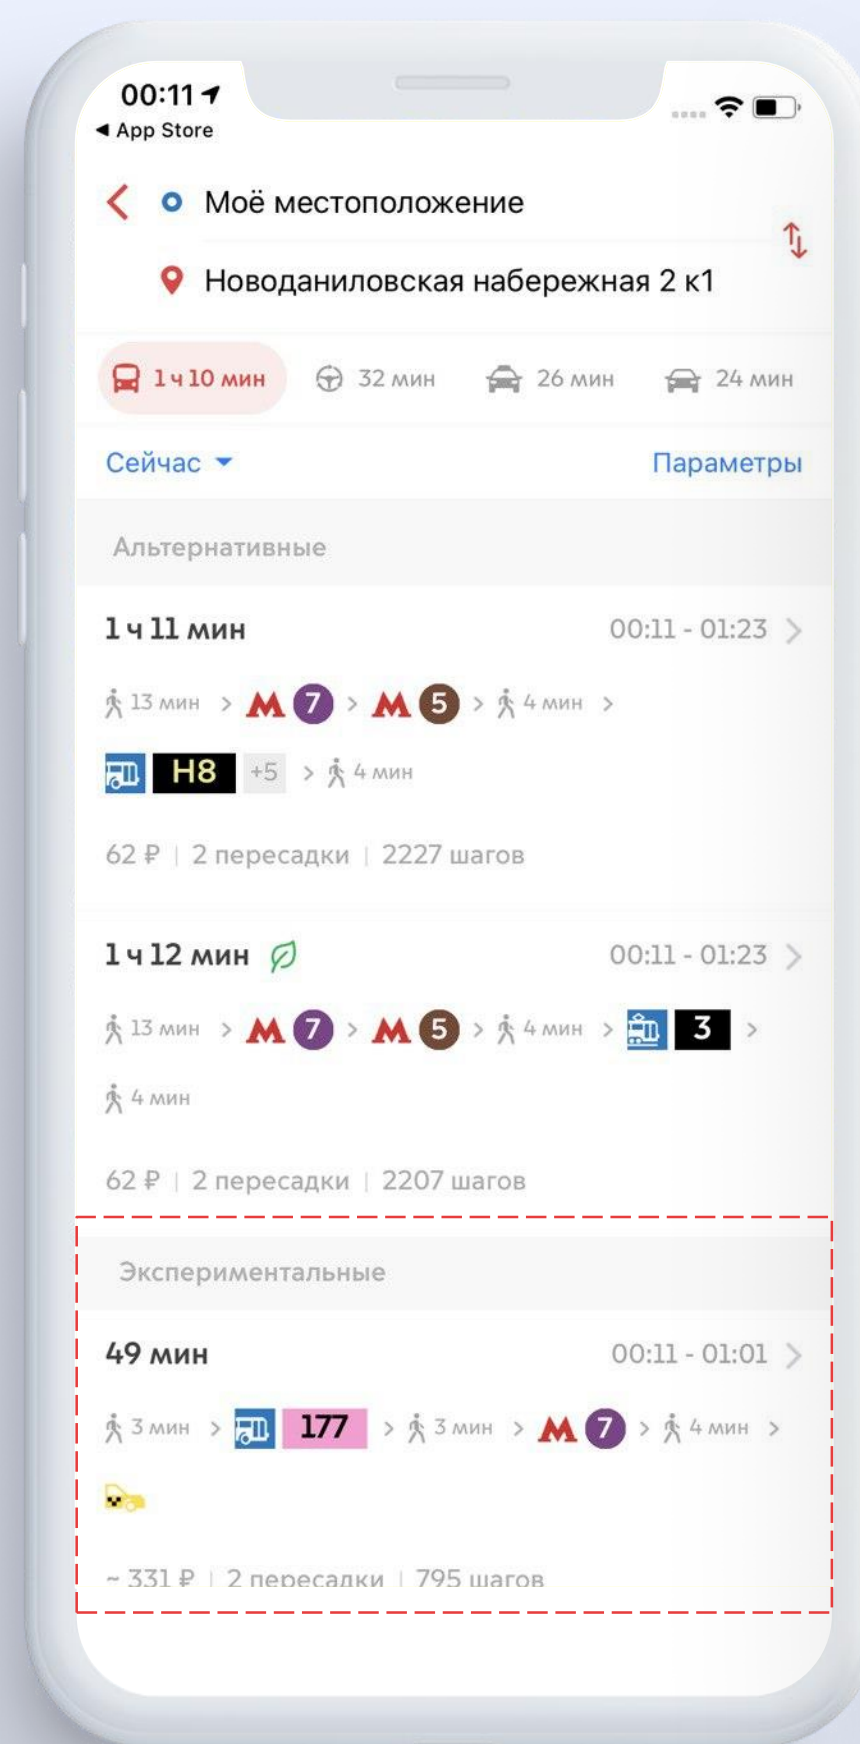

Основной функционал

- Построение мультимодальных маршрутов на всех видах транспорта
- Прогноз прибытия и отображение загруженности транспорта в реальном времени
- Карта, Поиск и Навигация
- Персональные Push-уведомления
- Избранные адреса и маршруты, Места рядом
- Новости и Чат
- Спецавтобусы и автовокзалы: билеты и маршруты

➤ Личный кабинет и авторизация

➤ Пополнение транспортных карт (Apple Pay, Google Pay, Samsung Pay)

➤ Загруженность транспорта

➤ Объекты на карте: автобусы, остановки, метро, каршеринг, самокаты и велопрокат, электрорядки, POI

Мультимодальные маршруты

На **всех** видах транспорта

➤ Выбор точки А и Б для построения маршрута с учетом времени и погоды

➤ Выбор параметров и предпочитаемого маршрута

➤ Отображение и отслеживание маршрута на карте