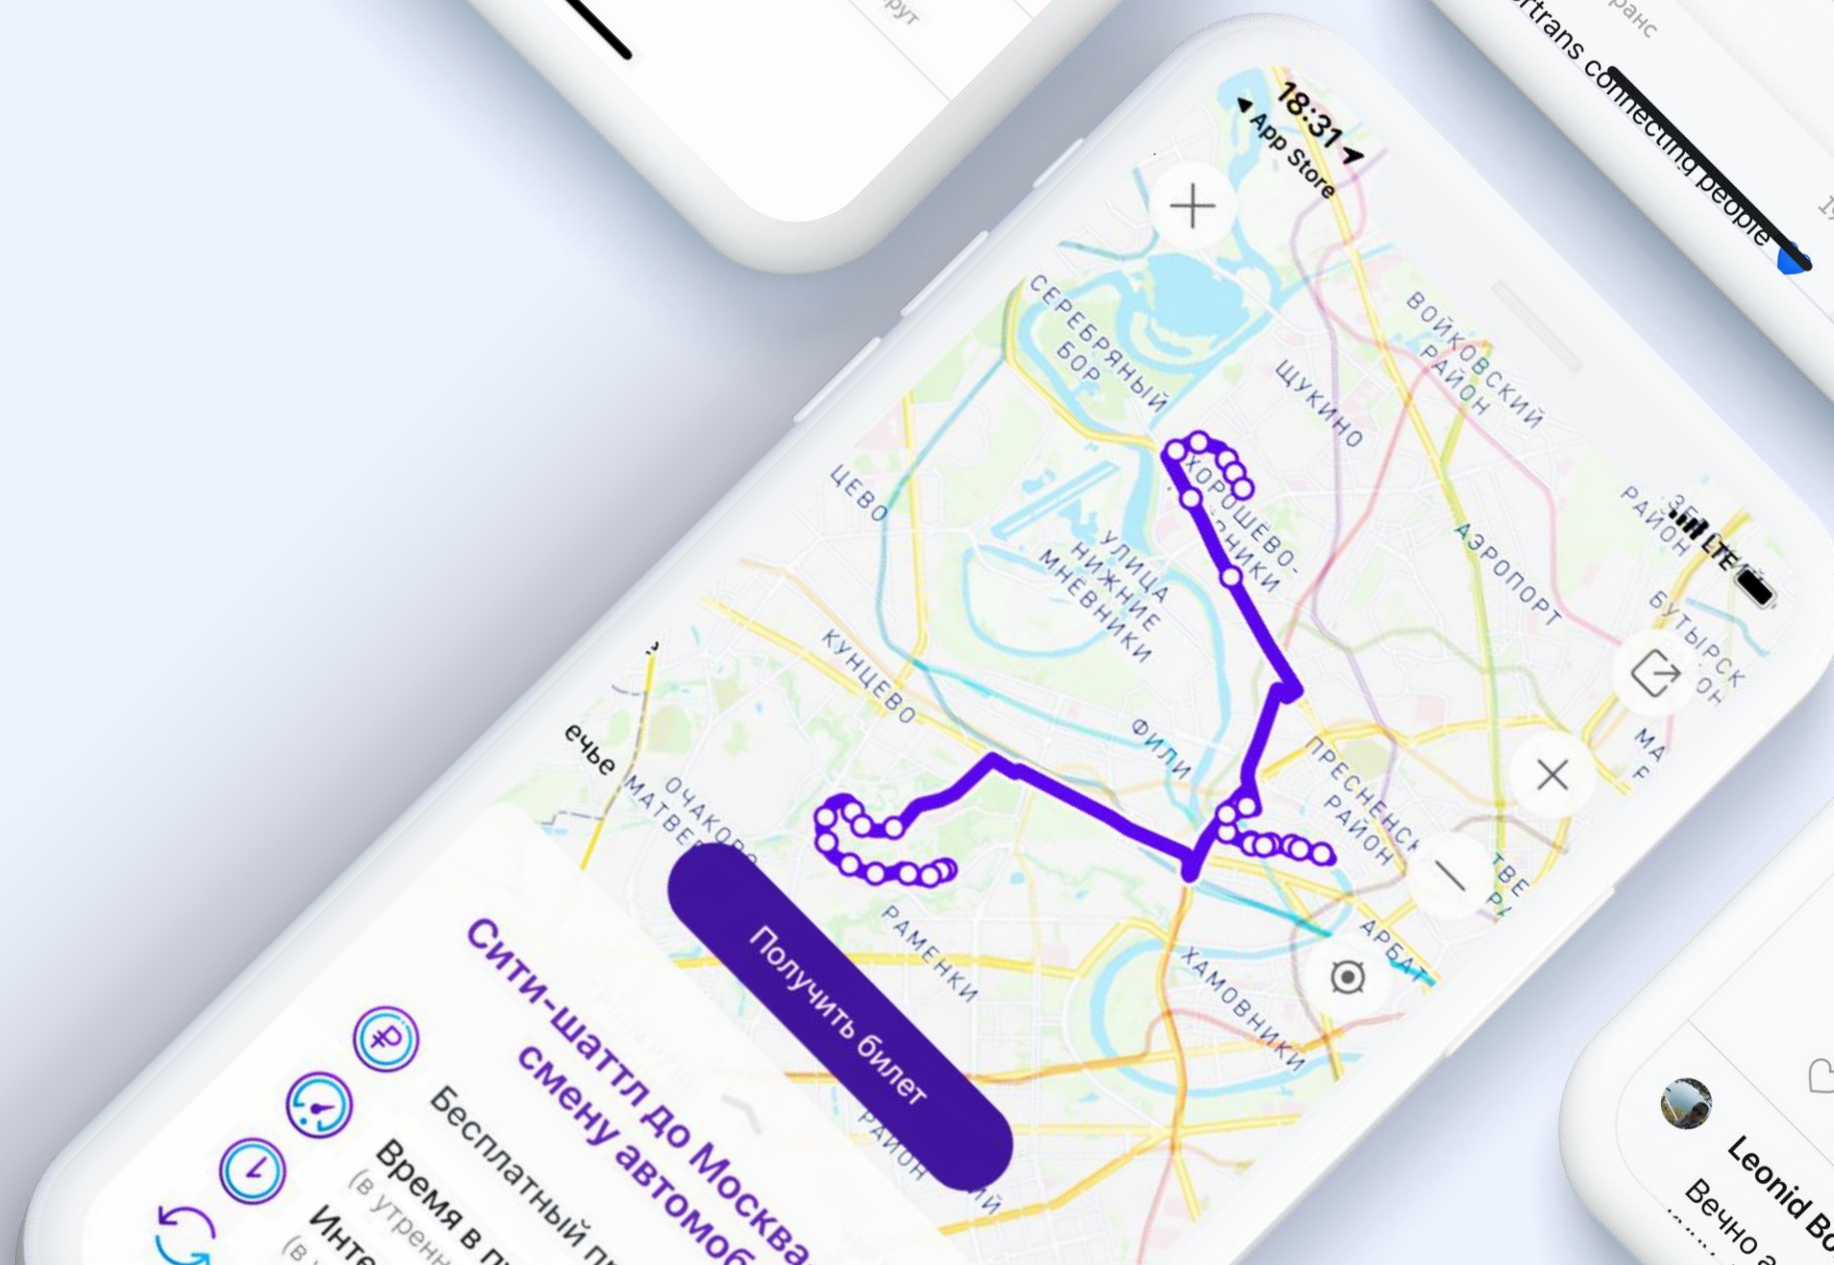

Приложение «Московский транспорт»

Московский Транспорт

единое транспортное приложение города, объединяющее все виды транспортных услуг по принципу МaaS (мобильность как услуга)

- ➔ **6 языков**
- ➔ **350 тыс.** активных пользователей в месяц
- ➔ **10 млн** маршрутов построено
- ➔ **2 место** в категории «Навигация» в App Store в период пандемии летом 2020
- ➔ **4,6** – оценка App Store
- ➔ **4,5** – оценка Google Play

Основной функционал

- Построение мультимодальных маршрутов на всех видах транспорта
- Прогноз прибытия и отображение загруженности транспорта в реальном времени
- Карта, Поиск и Навигация
- Персональные Push-уведомления
- Избранные адреса и маршруты, Места рядом
- Новости и Чат
- Спецавтобусы и автовокзалы: билеты и маршруты

Мультимодальные маршруты

На **всех** видах транспорта

➤ Выбор точки А и Б для построения маршрута с учетом времени и погоды

➤ Выбор параметров и предпочитаемого маршрута

➤ Отображение и отслеживание маршрута на карте

➤ Просмотр подробной информации по маршруту

➤ Выбор оператора такси для заказа