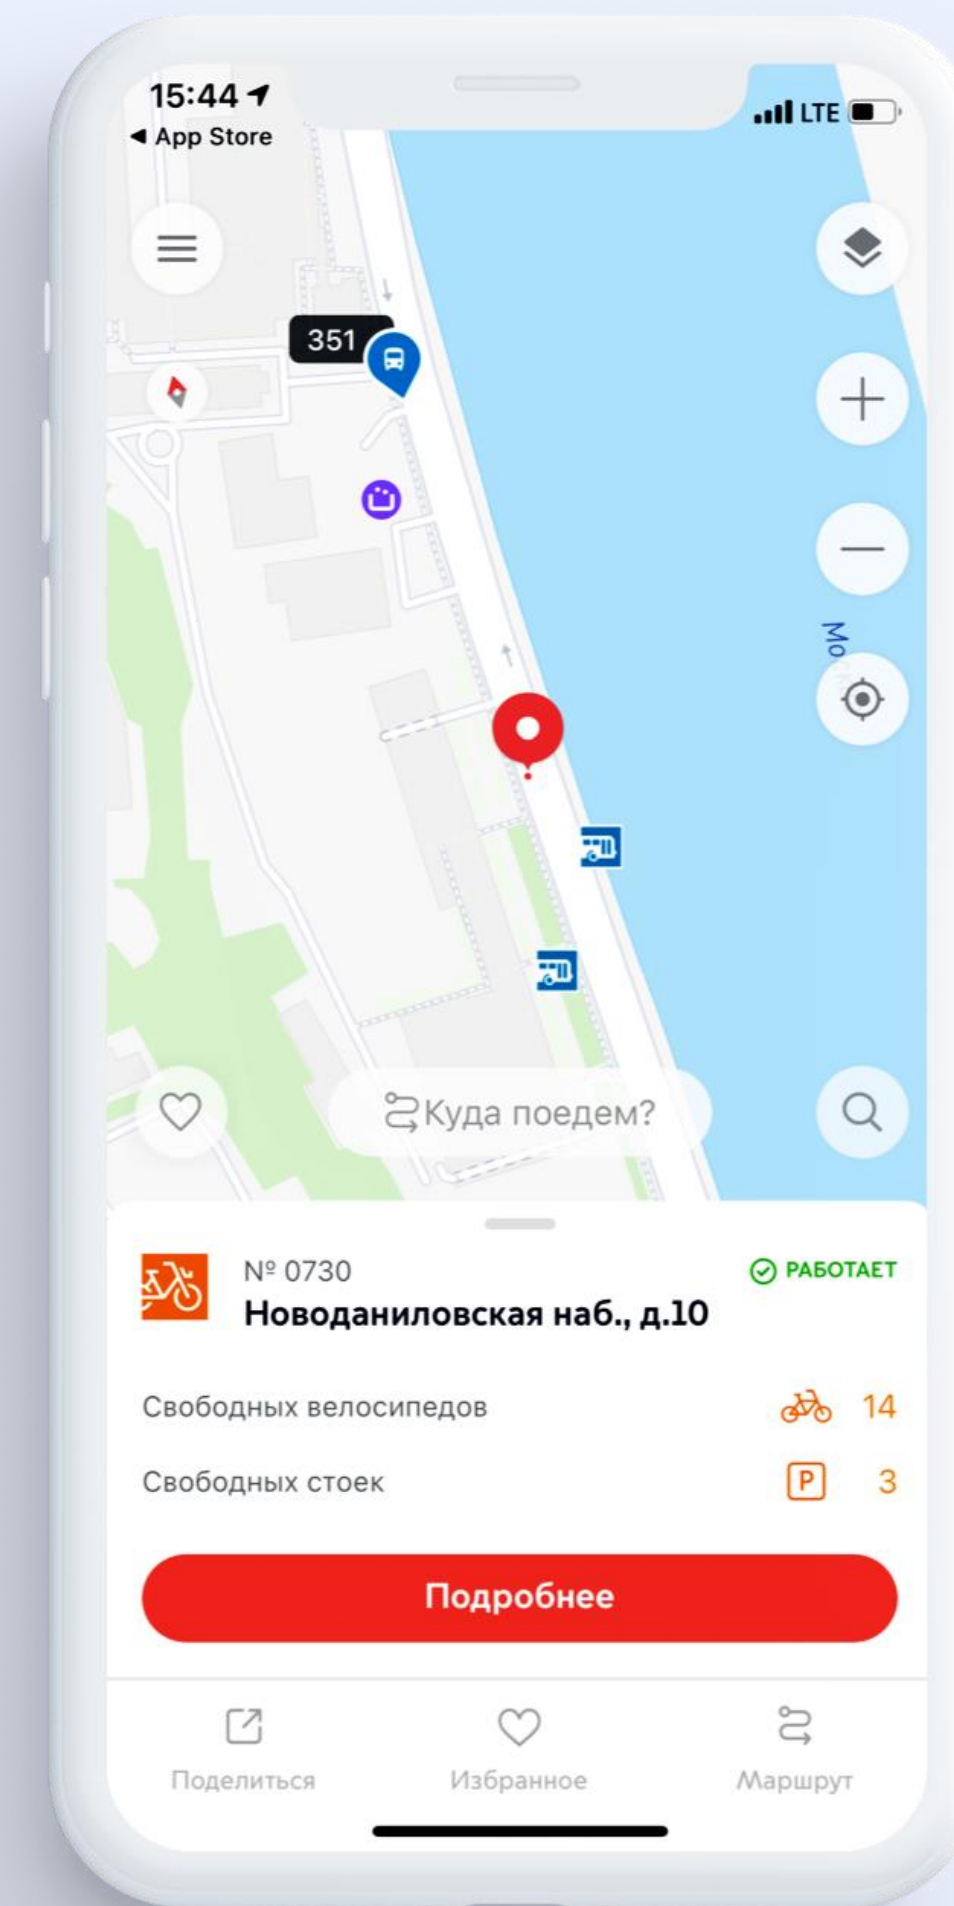

Приложение «Московский транспорт»

Московский Транспорт

единое транспортное приложение города, объединяющее все виды транспортных услуг по принципу МaaS (мобильность как услуга)

- ➔ **6 языков**
- ➔ **350 тыс.** активных пользователей в месяц
- ➔ **10 млн** маршрутов построено
- ➔ **2 место** в категории «Навигация» в App Store в период пандемии летом 2020
- ➔ **4,6** – оценка App Store
- ➔ **4,5** – оценка Google Play

Основной функционал

- Построение мультимодальных маршрутов на всех видах транспорта
- Прогноз прибытия и отображение загруженности транспорта в реальном времени
- Карта, Поиск и Навигация
- Персональные Push-уведомления
- Избранные адреса и маршруты, Места рядом
- Новости и Чат
- Спецавтобусы и автовокзалы: билеты и маршруты

➤ Личный кабинет и авторизация

➤ Пополнение транспортных карт (Apple Pay, Google Pay, Samsung Pay)

➤ Загруженность транспорта

➤ Объекты на карте: автобусы, остановки, метро, каршеринг, самокаты и велопрокат, электрорядки, POI