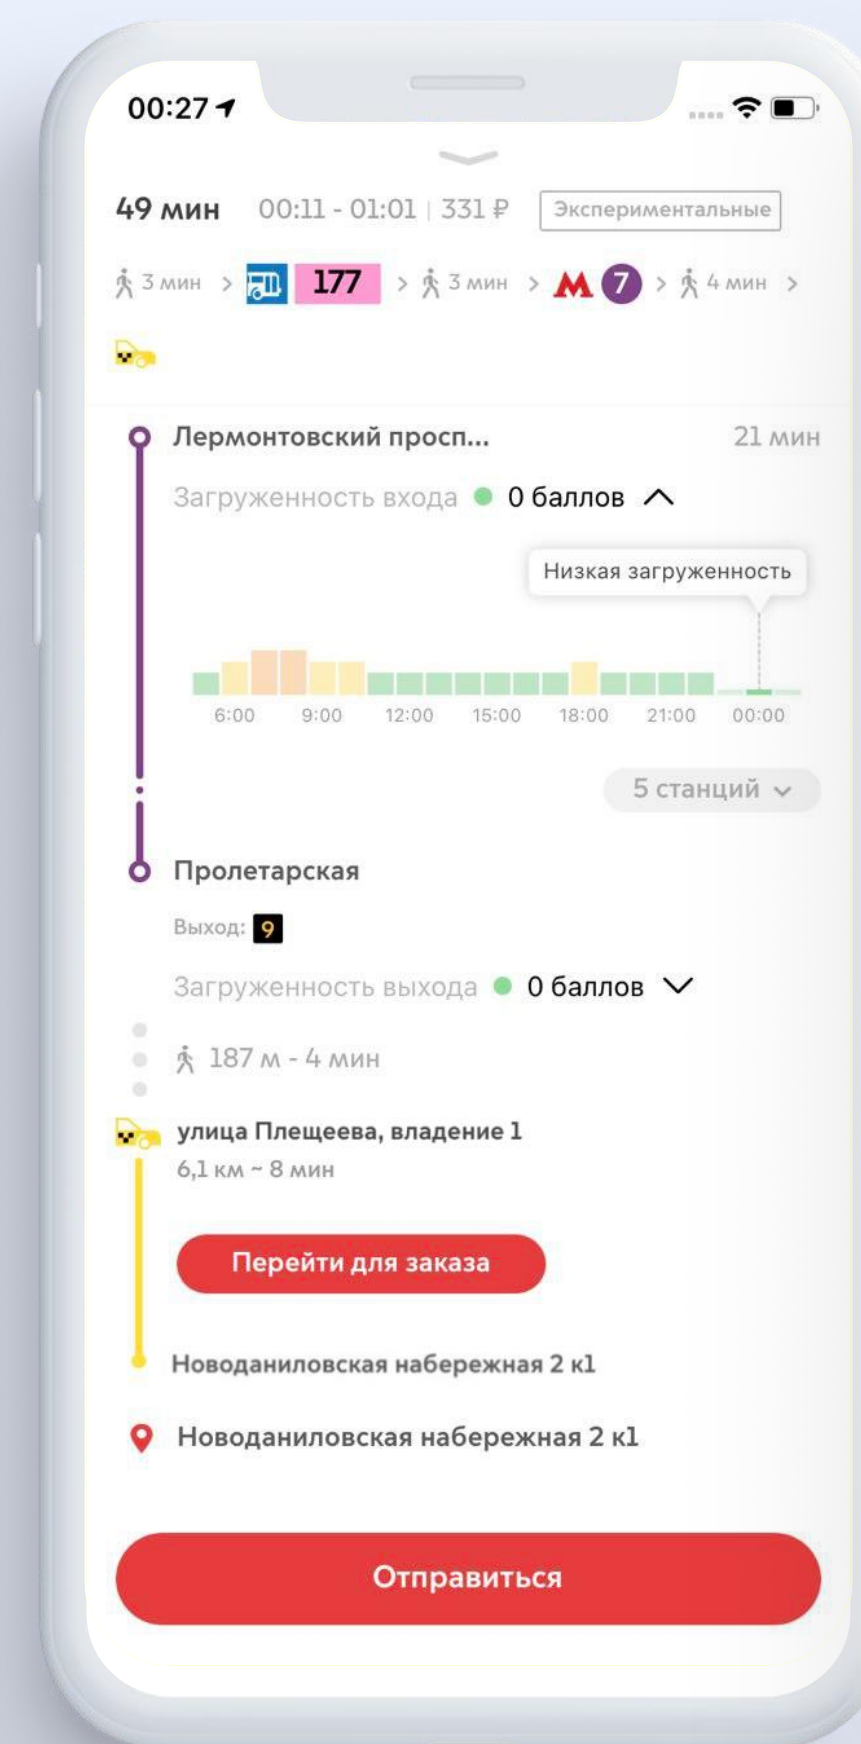

Основной функционал

- Построение мультимодальных маршрутов на всех видах транспорта
- Прогноз прибытия и отображение загруженности транспорта в реальном времени
- Карта, Поиск и Навигация
- Персональные Push-уведомления
- Избранные адреса и маршруты, Места рядом
- Новости и Чат
- Спецавтобусы и автовокзалы: билеты и маршруты

➤ Личный кабинет и авторизация

➤ Пополнение транспортных карт (Apple Pay, Google Pay, Samsung Pay)

➤ Загруженность транспорта

➤ Объекты на карте: автобусы, остановки, метро, каршеринг, самокаты и велопрокат, электрорядки, POI

Мультимодальные маршруты

На **всех** видах транспорта

➤ Выбор точки А и Б для построения маршрута с учетом времени и погоды

➤ Выбор параметров и предпочитаемого маршрута

➤ Отображение и отслеживание маршрута на карте