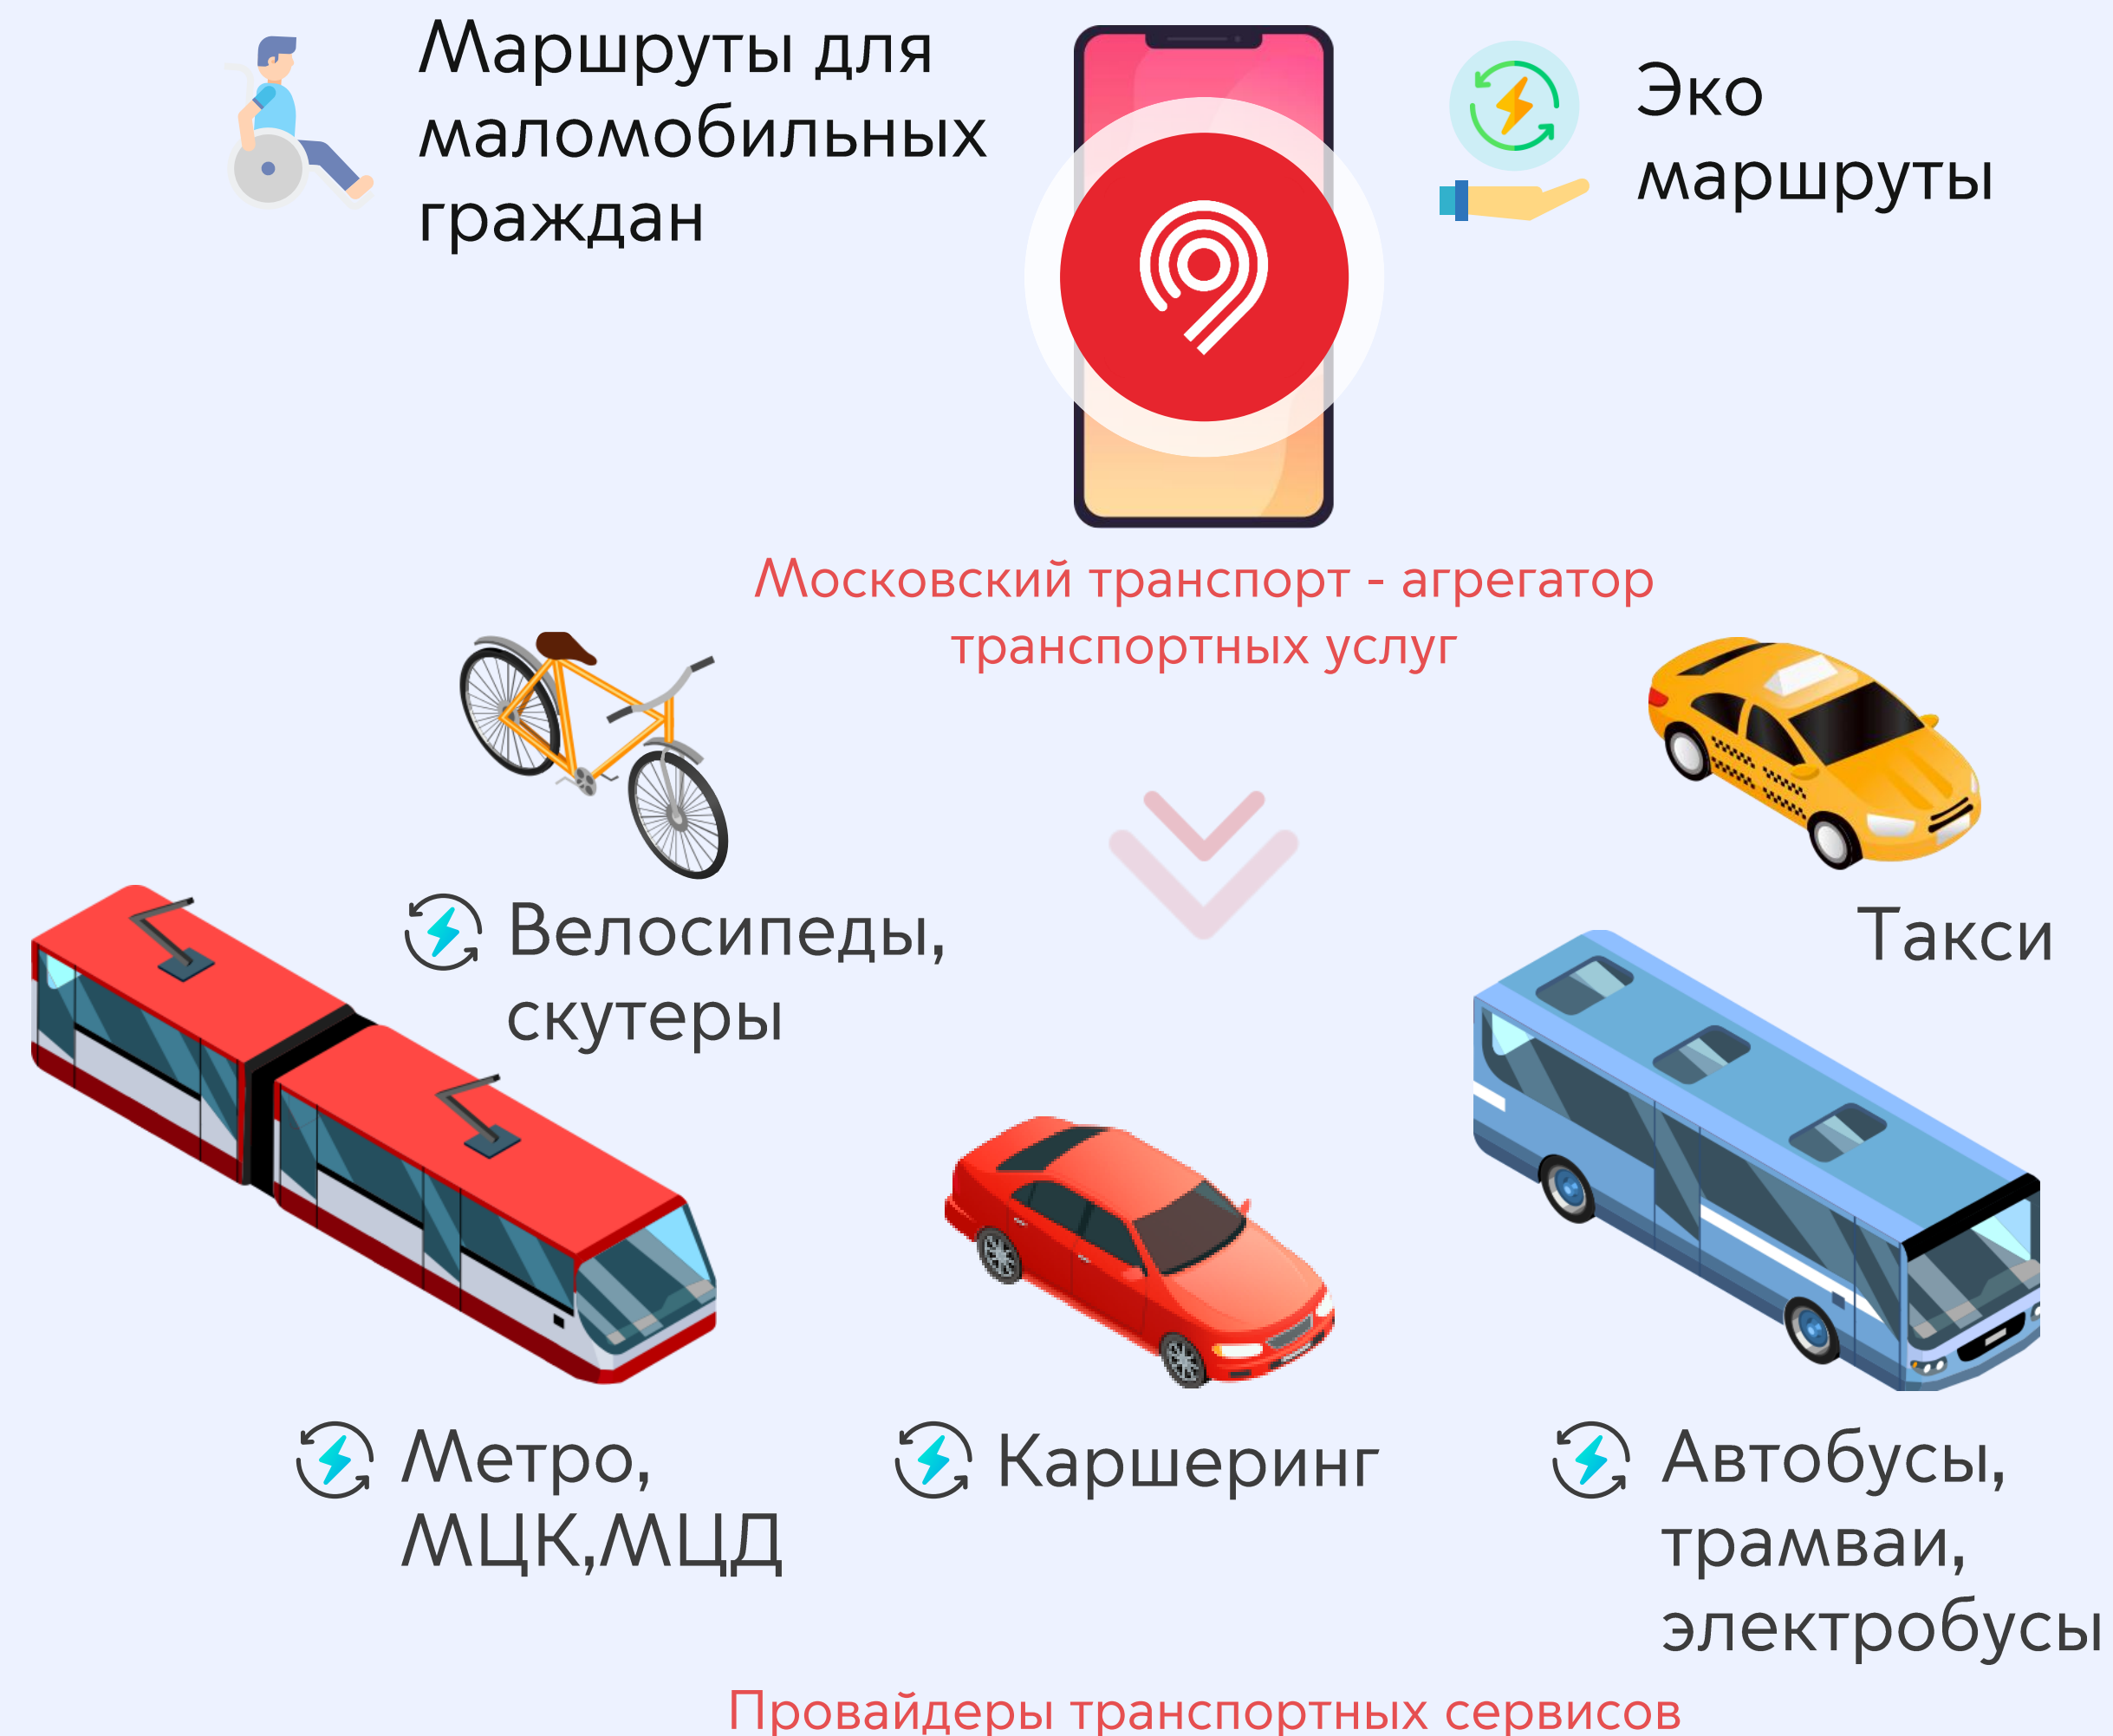

Приложение «Московский транспорт»

Московский Транспорт

единое транспортное приложение города, объединяющее все виды транспортных услуг по принципу МaaS (мобильность как услуга)

- ➔ **6 языков**
- ➔ **350 тыс.** активных пользователей в месяц
- ➔ **10 млн** маршрутов построено
- ➔ **2 место** в категории «Навигация» в App Store в период пандемии летом 2020
- ➔ **4,6** – оценка App Store
- ➔ **4,5** – оценка Google Play

Основной функционал

- Построение мультимодальных маршрутов на всех видах транспорта
- Прогноз прибытия и отображение загруженности транспорта в реальном времени
- Карта, Поиск и Навигация
- Персональные Push-уведомления
- Избранные адреса и маршруты, Места рядом
- Новости и Чат
- Спецавтобусы и автовокзалы: билеты и маршруты

➤ Личный кабинет и авторизация

➤ Пополнение транспортных карт (Apple Pay, Google Pay, Samsung Pay)

➤ Загруженность транспорта

➤ Объекты на карте: автобусы, остановки, метро, каршеринг, самокаты и велопрокат, электрорядки, POI

Мультимодальные маршруты

На **всех** видах транспорта

➤ Выбор точки А и Б для построения маршрута с учетом времени и погоды

➤ Выбор параметров и предпочитаемого маршрута

➤ Отображение и отслеживание маршрута на карте